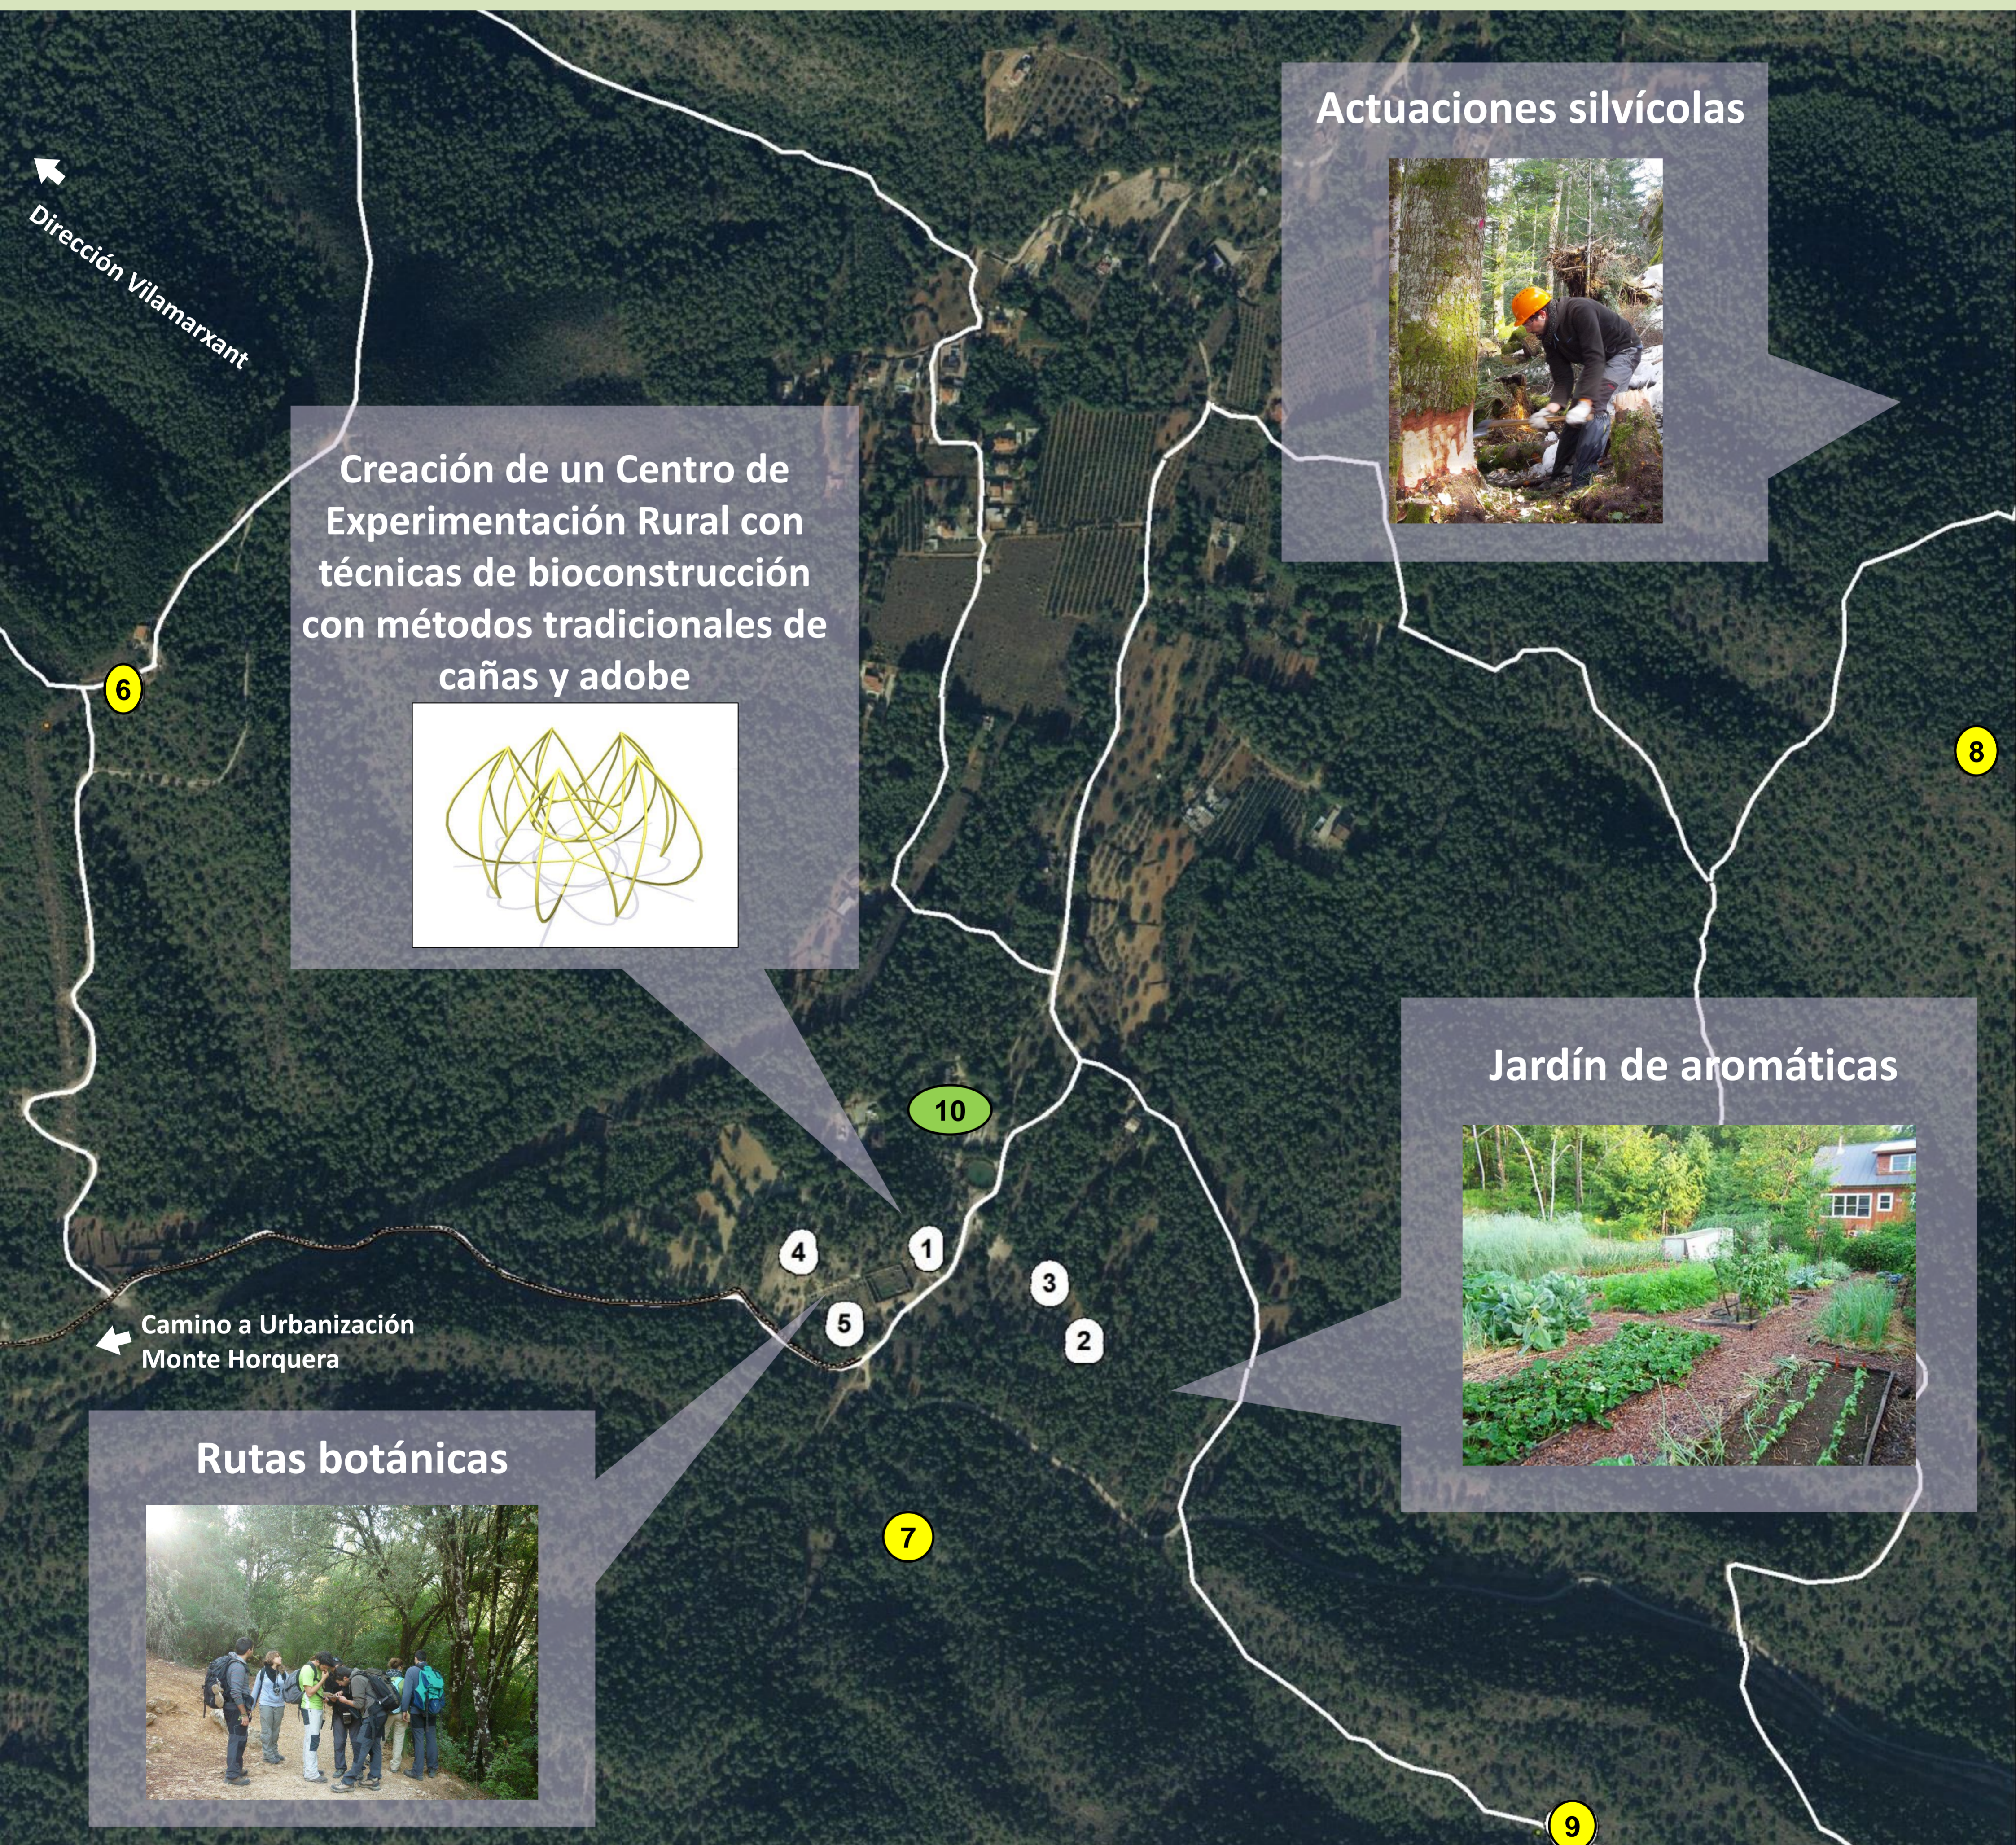

PARAJE NATURAL MUNICIPAL "LES RODANES" (VILAMARXANT)

"RODANA"

- 1 Centro de Experimentación Rural
- 2 Zona Apícola
- 3 Cultivo de aromáticas
- 4 Zona de Parking "♿"
- 5 Arboretum

- 6 La Rodana
- 7 El Racó dels Ferrers
- 8 La Rodana del Pic
- 9 El Massís
- 10 Bassa de Barreta
- Senderos PR

**PJENSA GLOBALMENTE,
ACTÚA LOCALMENTE**