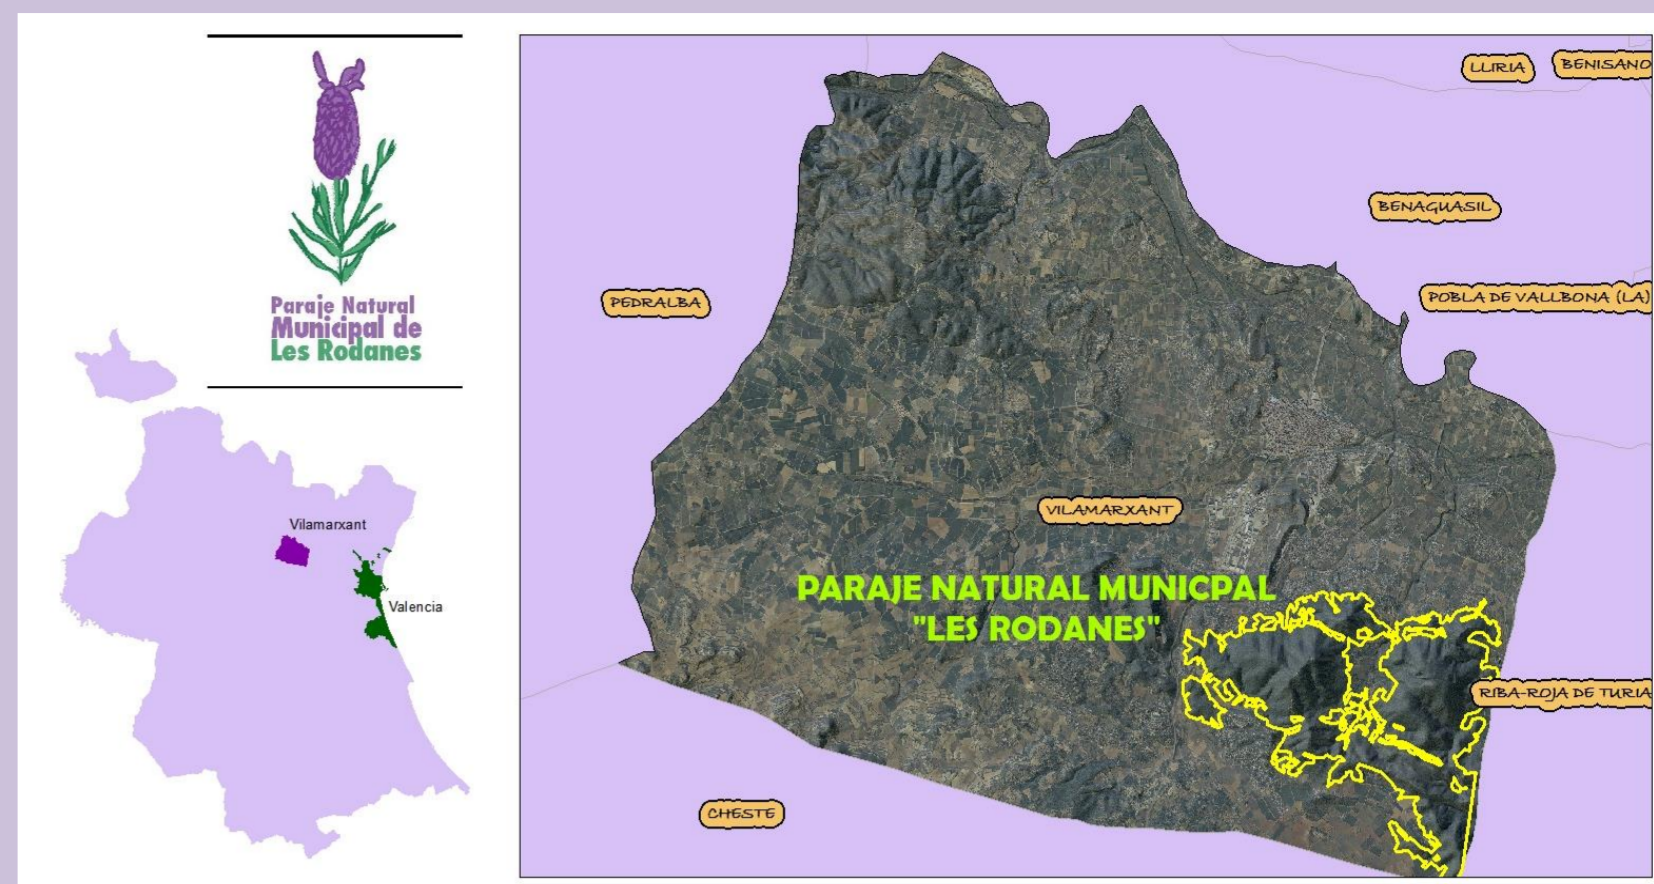

PARAJE NATURAL MUNICIPAL "LES RODANES" (VILAMARXANT)

"RODANA"

- 1 Centro de Experimentación Rural
- 2 Zona Apícola
- 3 Cultivo de aromáticas
- 4 Zona de Parking "♿"
- 5 Arboretum

- 6 La Rodana
- 7 El Racó dels Ferrers
- 8 La Rodana del Pic
- 9 El Massís
- 10 Bassa de Barreta
- Senderos PR

**PJENSA GLOBALMENTE,
ACTÚA LOCALMENTE**