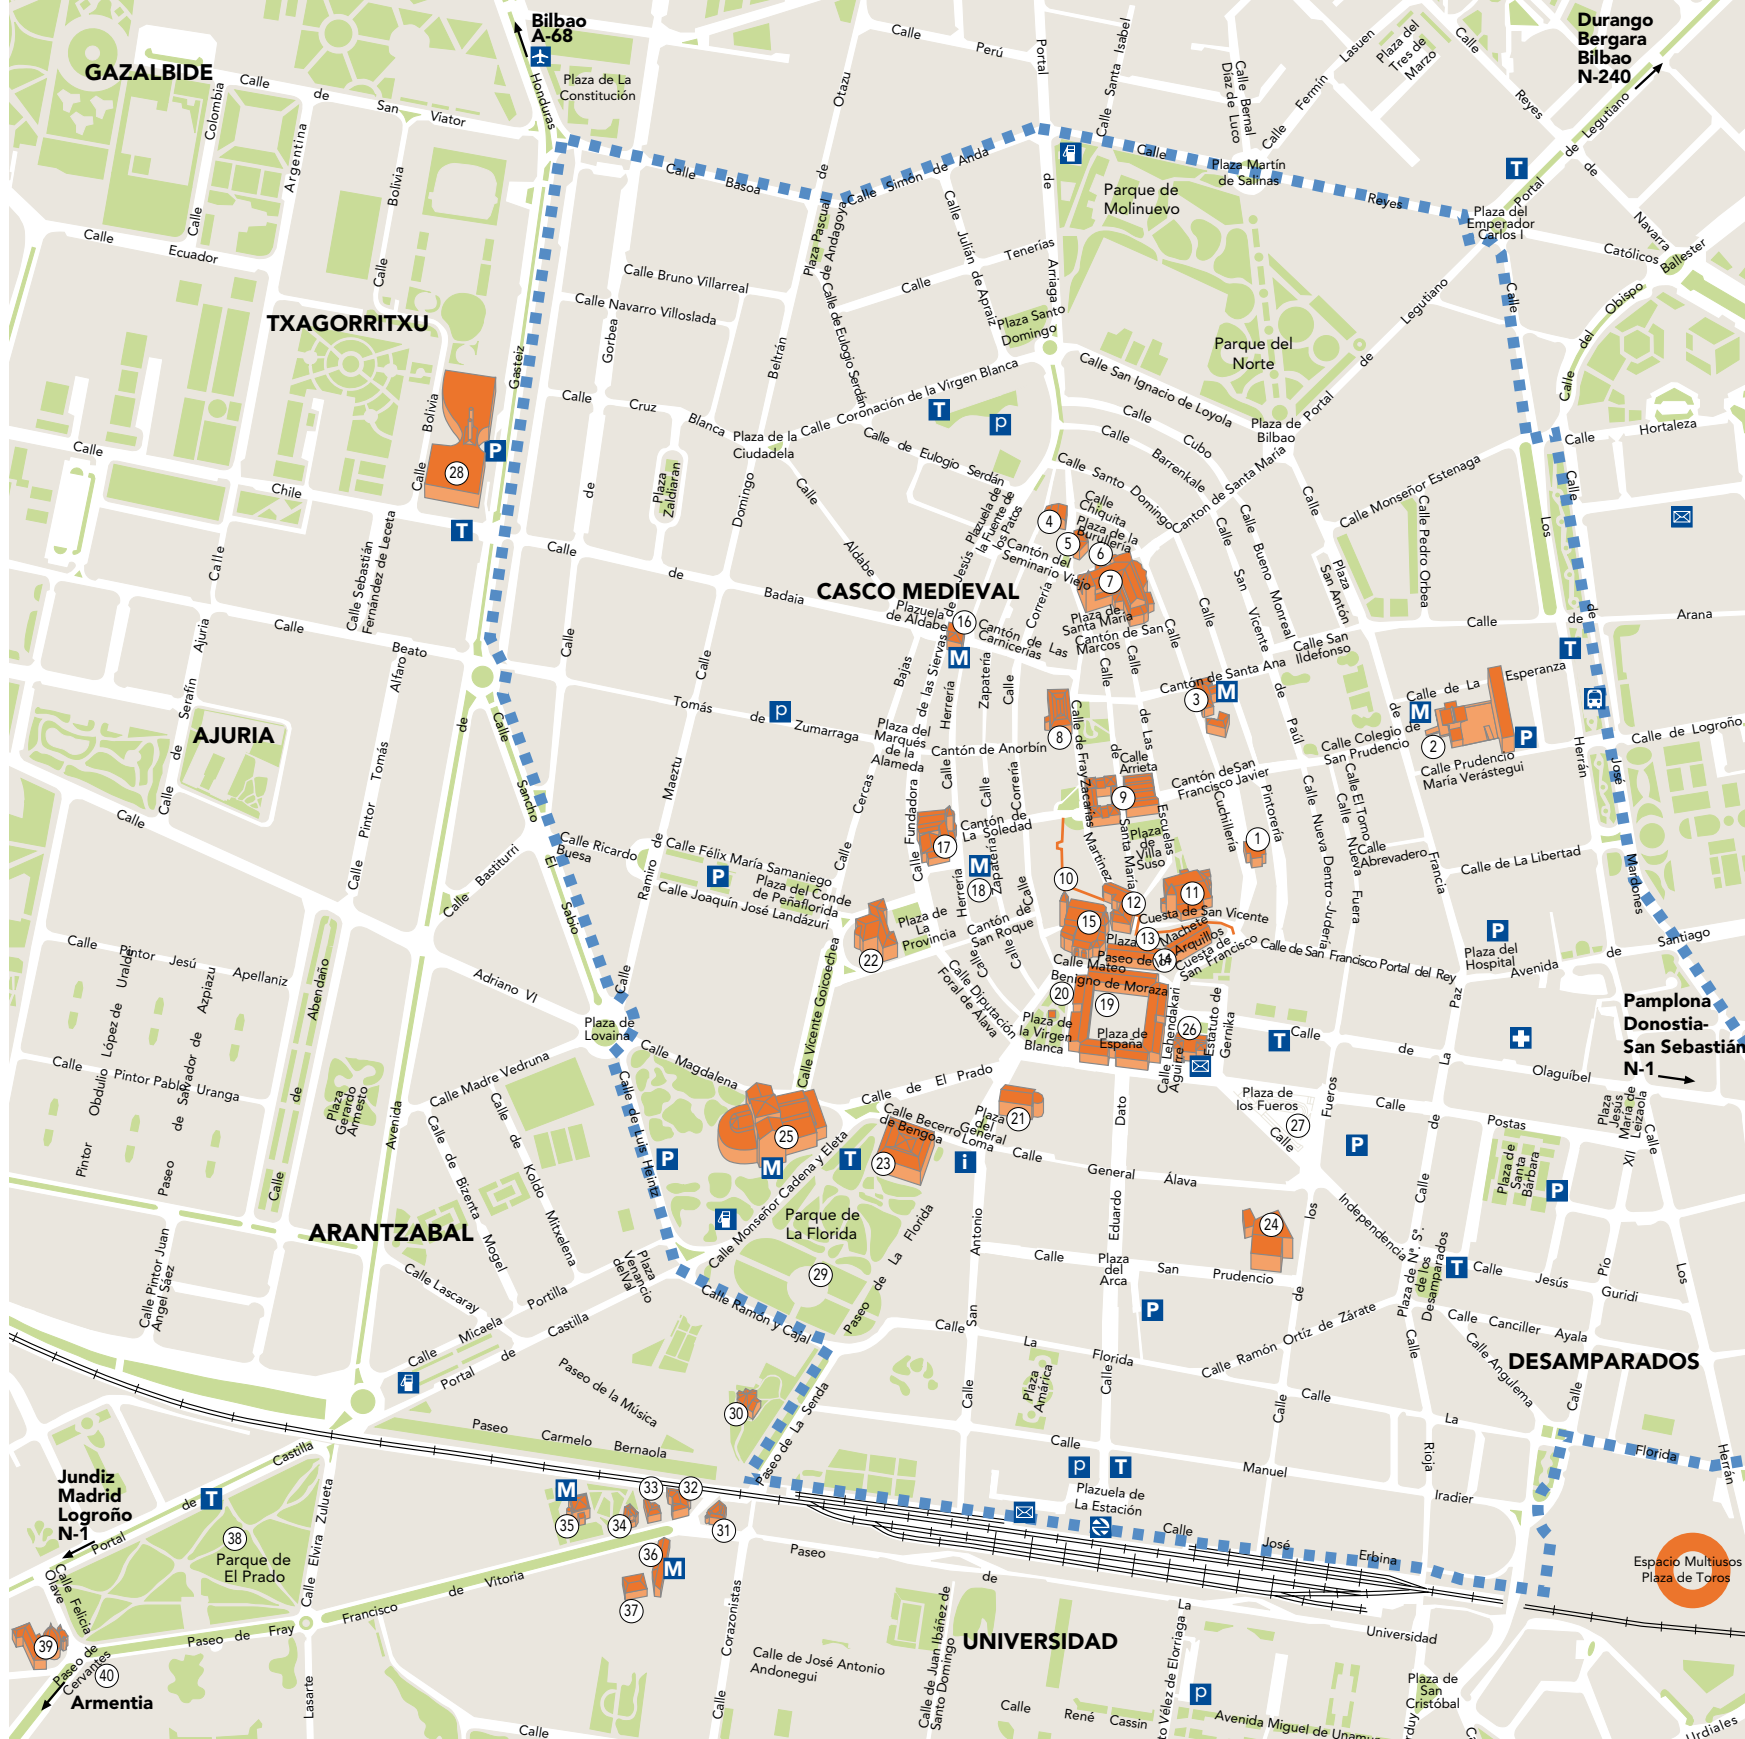

LUGARES DE INTERÉS
LUGARES INTERESGARRIAK
INTERESTING PLACES
LIEUX REMARQUABLES

- 1 Casa del Cordón
- 2 Artium. Centro Museo Vasco de Arte Contemporáneo
- 3 Bibat: Museo de Arqueología y Fournier de Naipes
- 4 El Portalón
- 5 Torre de los Anda
- 6 Plaza de la Burulleria
- 7 Catedral de Santa María
- 8 Palacio de Escoriaza-Esqubiel
- 9 Centro Cultural Montehermoso
- 10 Lienzos de murallas
- 11 Iglesia de San Vicente
- 12 Palacio de Villa Suso
- 13 Plaza del Machete
- 14 Los Arquillos
- 15 Iglesia de San Miguel
- 16 Museo de Ciencias Naturales
- 17 Iglesia de San Pedro
- 18 Museo de los Faroles
- 19 Plaza de España
- 20 Plaza de la Virgen Blanca
- 21 Iglesia de San Antonio
- 22 Palacio de la Provincia
- 23 Parlamento Vasco
- 24 Teatro Principal
- 25 Catedral María Inmaculada (Nueva)
- 26 Correos y telégrafos
- 27 Plaza de los Fueros
- 28 Palacio de Congresos Europa
- 29 Parque de la Florida
- 30 Palacio Zulueta
- 31 Casa Zuloaga
- 32 Casa de las Jaquecas
- 33 Villa María
- 34 Villa Sofía
- 35 Museo de Bellas Artes
- 36 Museo de la Armería
- 37 Ajuria Enea
- 38 Parque del Prado
- 39 Capilla de la Sagrada Familia
- 40 Basílica de Armentia