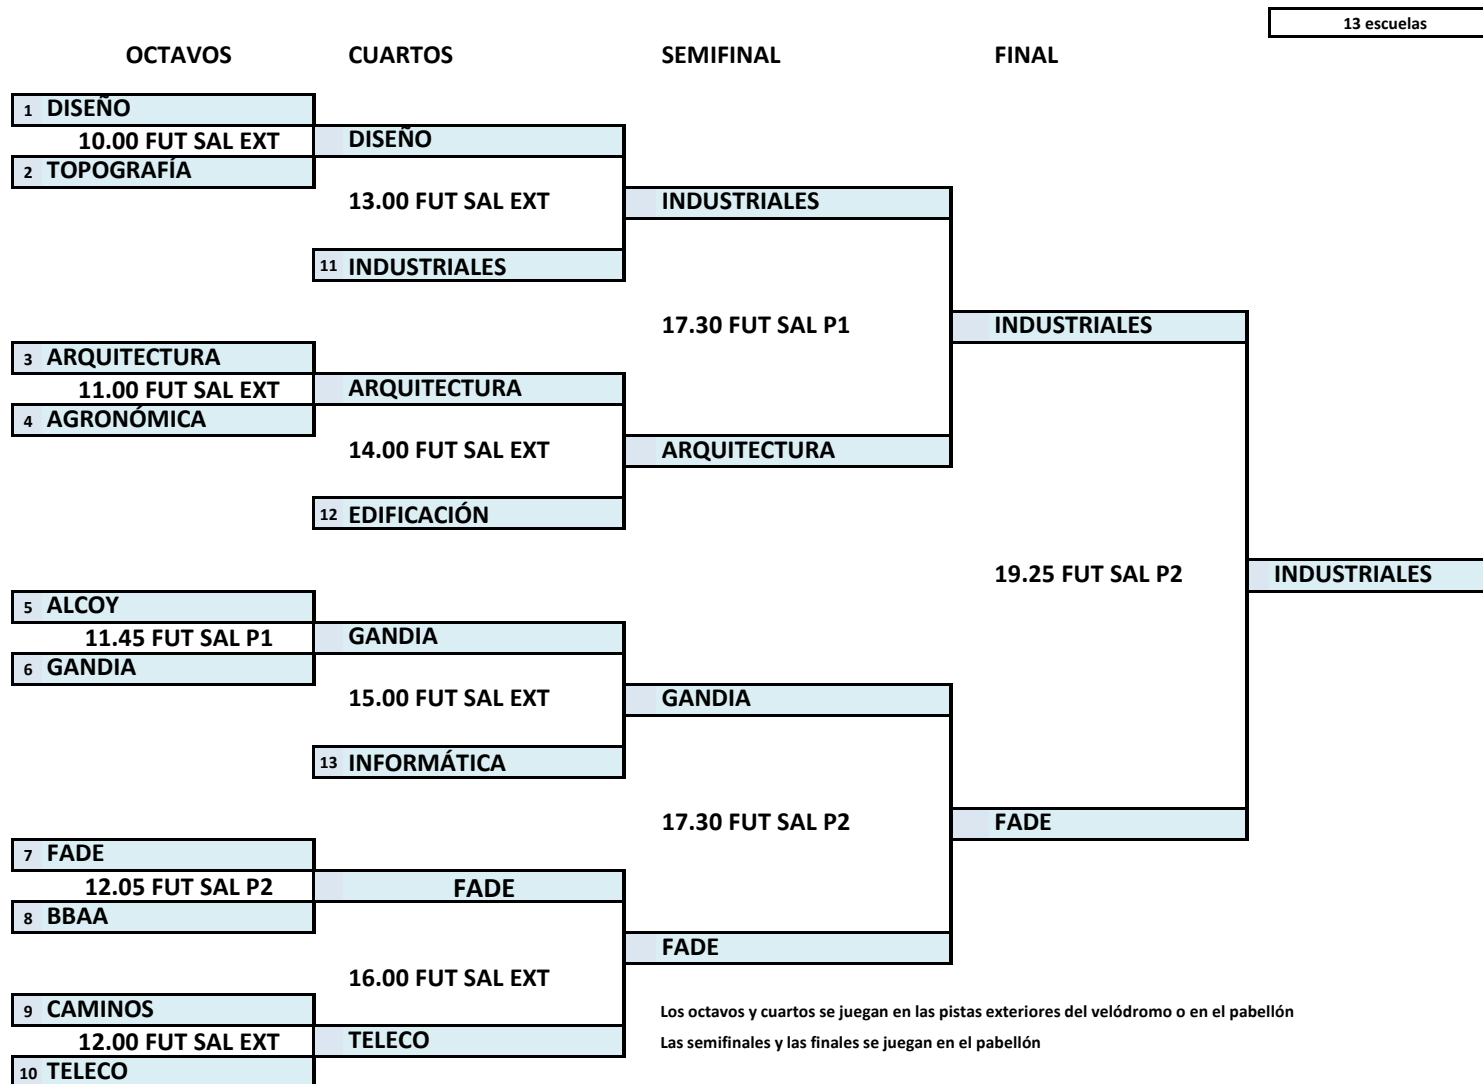

INDUSTRIALES

FADE

ARQUITECTURA

VOLEI PLAYA  
MASCULINO  
VOLEI PLAYA  
FEMENINO

ALCOY

DISEÑO

GANDIA

ARQUITECTURA

Los octavos y cuartos se juegan en las pistas exteriores del velódromo o en el pabellón

Las semifinales y las finales se juegan en el pabellón