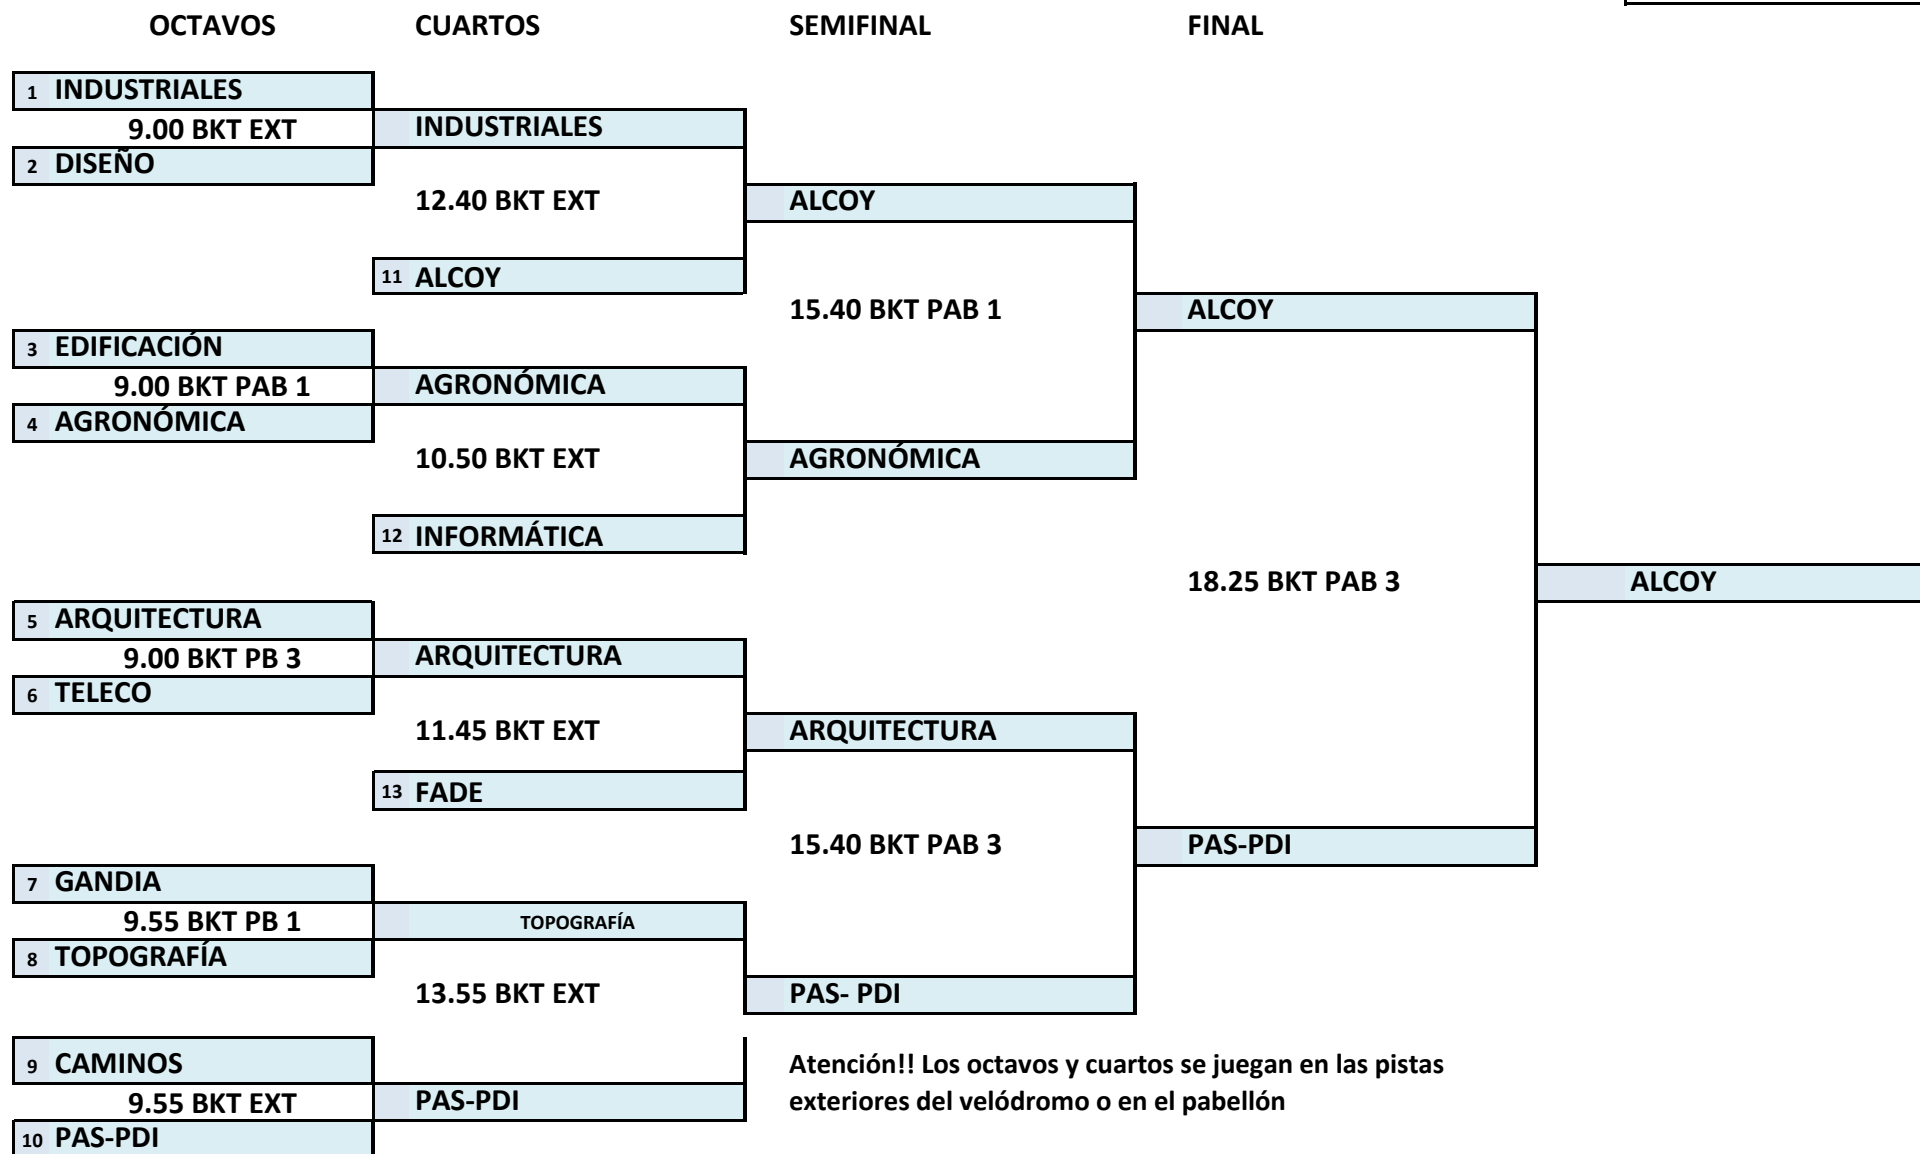

BALONCESTO MASCULINO

13 escuelas

Atención!! Los octavos y cuartos se juegan en las pistas exteriores del velódromo o en el pabellón

Las semifinales y las finales se juegan en el pabellón